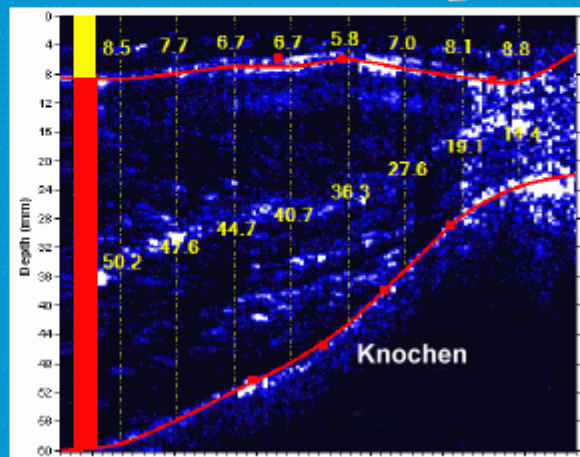

BodyMetrix.EU

Mit der No.1 BodyMetrix

BodyView Softwarefunktionen

- Messen Sie die Körperzusammensetzung (% BF). Mehrere Formeln, die 1 bis 7 anatomische Seiten verwenden.
- Bekommen Sie eine gesundheitliche Bewertung.
- Generieren Sie anpassbare Berichte, die direkt mit Kunden per E-Mail ausgetauscht werden können.
- Aufzeichnung der Messungen, um Fortschritte zu verfolgen.
- Import von Fotos, um Veränderung zu zeigen.
- Erfassen Sie Scans von lokalen Bereichen, um den Fettabbau und den Muskelaufbau zu verfolgen.

BodyMetrix.EU

BodyMetrix die No.1

BodyMetric.EU

BodyView Ausgewählte Screenshots

PROPHYLAXE Ehrlich e.K.

BodyMetric.EU

BodyMetric Messung

- Verwenden Sie das BodyMetric Gerät, um anatomische Schnittbilder zu scannen und zu produzieren. Die folgenden Scans zeigen zwei verschiedene männliche Oberschenkel ab der Mitte (links) bis zur Kniescheibe (rechts).

Männlicher Oberschenkel mit einer maximalen Fettschicht von 12,4 mm und 36,3 mm Muskel.

Männlicher Oberschenkel mit einer maximalen Fettschicht von 8,5 mm und 50,2 mm Muskel.

Wir sind die No.1

Was kann BodyMetrix für Sie tun?