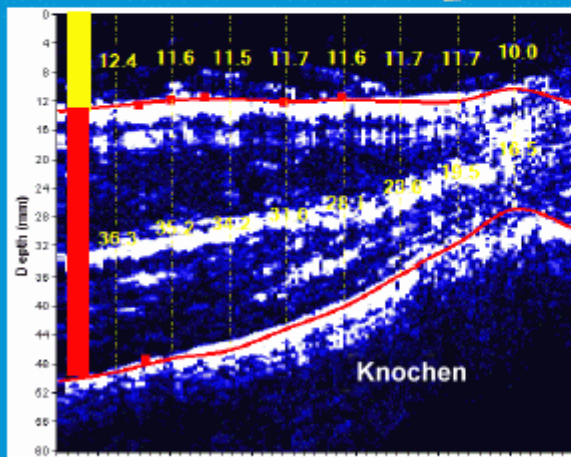

BodyMetrix.EU

Mit der No.1 BodyMetrix

BodyView Softwarefunktionen

- Messen Sie die Körperzusammensetzung (% BF). Mehrere Formeln, die 1 bis 7 anatomische Seiten verwenden.
- Bekommen Sie eine gesundheitliche Bewertung.
- Generieren Sie anpassbare Berichte, die direkt mit Kunden per E-Mail ausgetauscht werden können.
- Aufzeichnung der Messungen, um Fortschritte zu verfolgen.
- Import von Fotos, um Veränderung zu zeigen.
- Erfassen Sie Scans von lokalen Bereichen, um den Fettabbau und den Muskelaufbau zu verfolgen.

BodyMetrix.EU

BodyMetrix die No.1

BodyMetric.EU

BodyView Ausgewählte Screenshots

PROPHYLAXE Ehrlich e.K.

BodyMetric.EU

BodyMetric Messung

- Verwenden Sie das BodyMetric Gerät, um anatomische Schnittbilder zu scannen und zu produzieren. Die folgenden Scans zeigen zwei verschiedene männliche Oberschenkel ab der Mitte (links) bis zur Kniescheibe (rechts).

Männlicher Oberschenkel mit einer maximalen Fettschicht von 12,4 mm und 36,3 mm Muskel.

Männlicher Oberschenkel mit einer maximalen Fettschicht von 8,5 mm und 50,2 mm Muskel.

Wir sind die No.1

Was kann BodyMetrix für Sie tun?