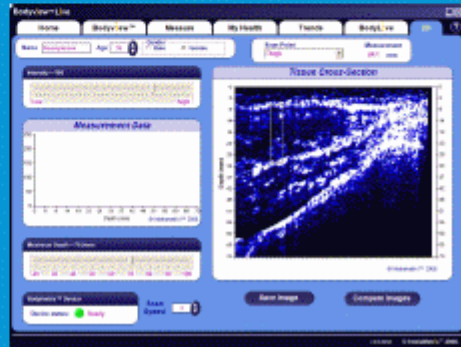

BodyMetrix.EU

Vorteile von BodyMetrix-System

- Bewährte Ultraschall-Technologie, die das Fett- und Muskelgewebe exakt messen können.
- Kein Zwicken, keine Empfindlichkeit gegen Feuchtigkeit, keine Trainings-Ebene und kein Koffeinkonsum
- Über den Körperfettanteil hinausgehen (%), Sie können Fett messen und verfolgen und die Muskeldicke für eine genauere Überwachung der Auswirkungen von Ernährung und Bewegung beobachten.

BodyMetrix.EU

Mit der No.1 BodyMetrix

BodyView Softwarefunktionen

- Messen Sie die Körperzusammensetzung (% BF). Mehrere Formeln, die 1 bis 7 anatomische Seiten verwenden.
- Bekommen Sie eine gesundheitliche Bewertung.
- Generieren Sie anpassbare Berichte, die direkt mit Kunden per E-Mail ausgetauscht werden können.
- Aufzeichnung der Messungen, um Fortschritte zu verfolgen.
- Import von Fotos, um Veränderung zu zeigen.
- Erfassen Sie Scans von lokalen Bereichen, um den Fettabbau und den Muskelaufbau zu verfolgen.

BodyMetrix.EU

BodyMetrix die No.1

BodyMetric.EU

BodyView Ausgewählte Screenshots

PROPHYLAXE Ehrlich e.K.

BodyMetric.EU

BodyMetric Messung

- Verwenden Sie das BodyMetric Gerät, um anatomische Schnittbilder zu scannen und zu produzieren. Die folgenden Scans zeigen zwei verschiedene männliche Oberschenkel ab der Mitte (links) bis zur Kniescheibe (rechts).