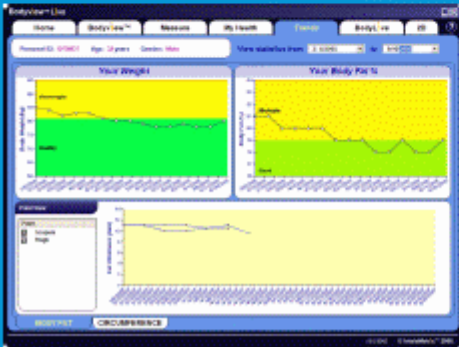

Bewertungen mit dem BodyMetrix System:

- Körperfettanteil %
- Körper-Scans (Verfolgung des Fettverlusts und Muskelaufbaus)
- Punkt-Spezifische Messungsdicke
- Aufzeichnung der Umfangsmessungen
- WHR (Waist-to-Hip Ratio)
- BMR (Basal Metabolic Rate)
- BMI (Body Mass Index)
- Relatives Erkrankungsrisiko
- Berechnung der Magermasse

BodyMetrix.EU

Vorteile von BodyMetrix-System

- Bewährte Ultraschall-Technologie, die das Fett- und Muskelgewebe exakt messen können.
- Kein Zwicken, keine Empfindlichkeit gegen Feuchtigkeit, keine Trainings-Ebene und kein Koffeinkonsum
- Über den Körperfettanteil hinausgehen (%), Sie können Fett messen und verfolgen und die Muskeldicke für eine genauere Überwachung der Auswirkungen von Ernährung und Bewegung beobachten.

BodyMetrix.EU

Mit der No.1 BodyMetrix

BodyView Softwarefunktionen

- Messen Sie die Körperzusammensetzung (% BF). Mehrere Formeln, die 1 bis 7 anatomische Seiten verwenden.
- Bekommen Sie eine gesundheitliche Bewertung.
- Generieren Sie anpassbare Berichte, die direkt mit Kunden per E-Mail ausgetauscht werden können.
- Aufzeichnung der Messungen, um Fortschritte zu verfolgen.
- Import von Fotos, um Veränderung zu zeigen.
- Erfassen Sie Scans von lokalen Bereichen, um den Fettabbau und den Muskelaufbau zu verfolgen.

BodyMetrix.EU

BodyMetrix die No.1

BodyMetric.EU

BodyView Ausgewählte Screenshots

PROPHYLAXE Ehrlich e.K.

BodyMetric.EU

BodyMetric Messung

- Verwenden Sie das BodyMetric Gerät, um anatomische Schnittbilder zu scannen und zu produzieren. Die folgenden Scans zeigen zwei verschiedene männliche Oberschenkel ab der Mitte (links) bis zur Kniescheibe (rechts).